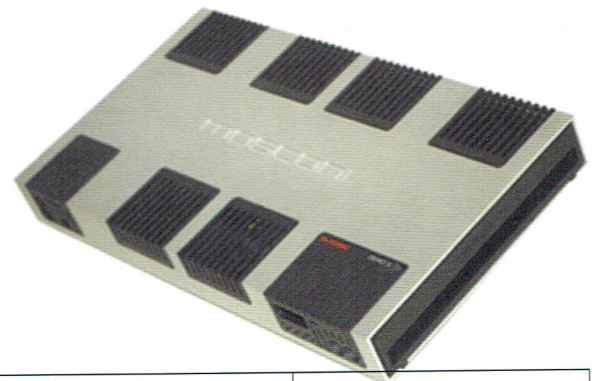

GLADEN ZERO LINE

- ・優れた音響特性と最高の電力効率を発揮するダイナミックAクラス回路を内蔵

ZERO 4

- ・Full MOS FET 4チャンネルアンプ
- ・電源安定化レギュレーター装備
- ・出力特徴 2×100W(ch1/ch2)+2×200w(ch/ ch3・ch4)
- ・入力 Hi/Low2システム (スイッチ切り替え)
- ・ハイインプットオートリモート機能ステレオ1Ω 接続可能

ZERO 3

- ・Full MOS FET 2チャンネルアンプ
- ・電源安定化レギュレーター装備
- ・ダンピングファクター 1KHz-10W 3160
- ・ロードドライブスピーカーインピーダンス ST-1Ω
- ・2オームトライモード接続可能

モデル	A CLASS	ZERO 4	ZARO 3
ステレオ出力 RMS@4Ω W	2×100	2×100+2×200	2×270
ステレオ出力 RMS@2Ω W	2×170	2×190+2×380	
ブリッジ出力 RMS@4Ω W		1×3801+1×760	
ブリッジ出力 RMS@2Ω W		1350(トータル)	1×1850
入力感度 V	0.2~5	0.43~9.5V(1.2~27 ハイレベル入力)	
DC. DCコンバーター		レギュレーター装備	
クロスオーバーファンクション		ハイパス/ローパス/バンドパス)12dB/oct	
Hiパス Hz		20~175(ch1/2×5)	20~175
Lowパス Hz		50~300(ch1/2×20)	50~300
ヒューズ(インナー) A	80	150	150
サイズ(W×D×H)	450×250×50	450×250×50	450×250×50
標準価格(税抜)	¥338,000	¥280,000	¥210,000

GLADEN AS LINE

- ・オーディオファイルが求める、広いダイナミックレンジそしてハイパワー
- ・音楽性豊かなサウンドの表現をします。
- ・EUで権威あるEISA AWARDを獲得しています。
- ・放熱に優れたアルミヒートシンクとボディーを分離したユニークなデザイン。
- ・コンパクト高音質、ハイパワーアンプファイアー。
- ・ステレオ1Ω が可能なハイスペック。
- ・調整が容易な、上面調整機能。