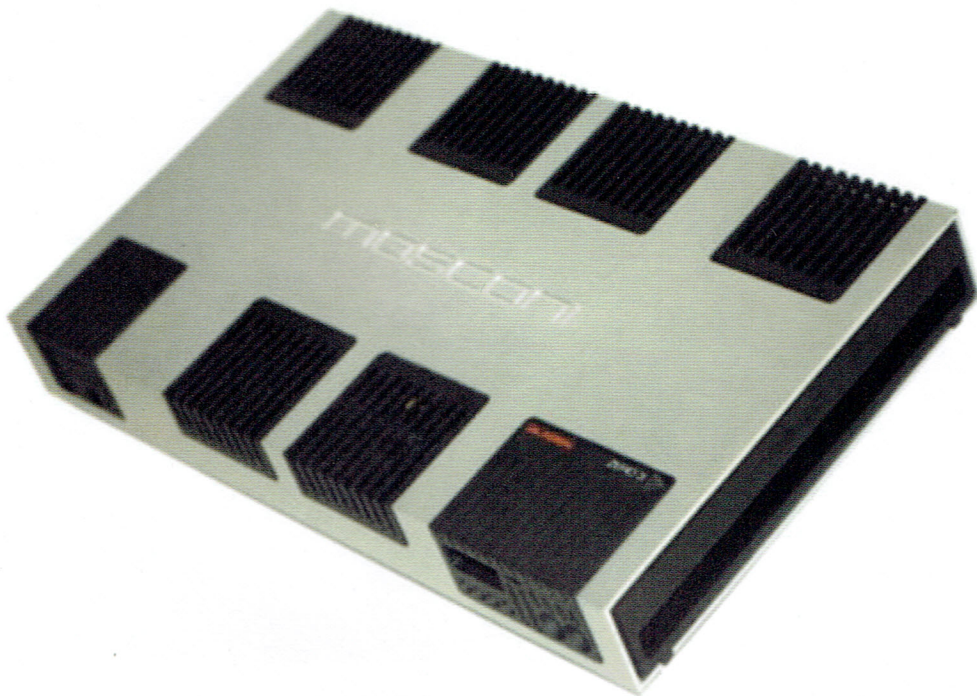

MOSCONI

GLADEN AUDIO EUROPE